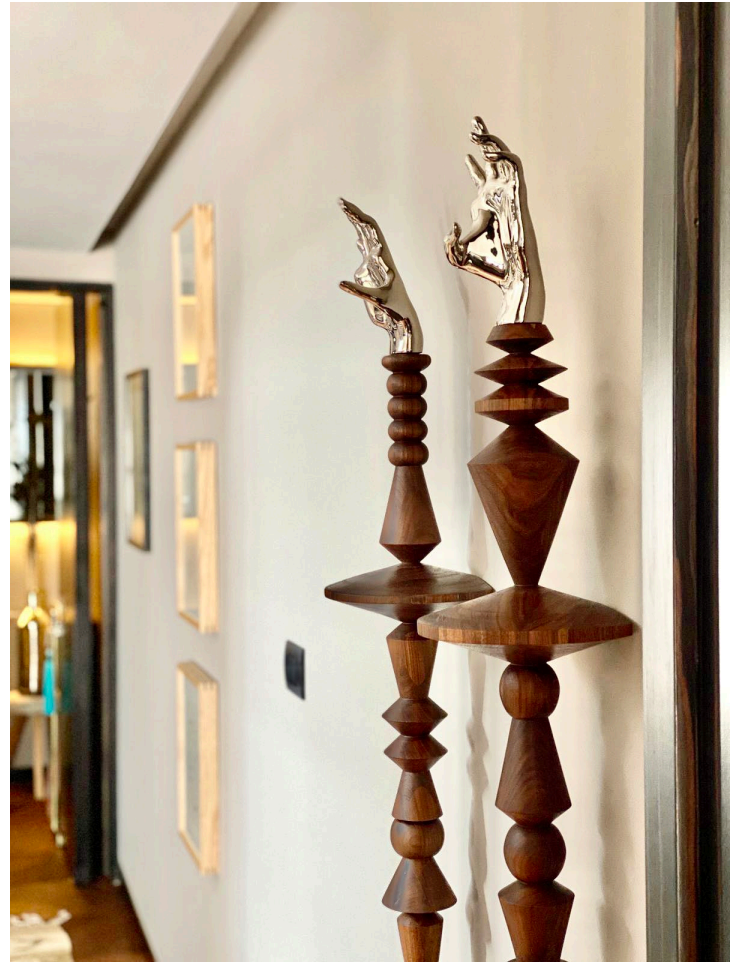

MANOS MOLINILLO, 2020

En colaboración con ADHOC
Bronce & Madera de maple.

30 cm x 30 cm x 120 cm

$ 160,000 MXN

XMAS SALE: $ 135,000 MXN