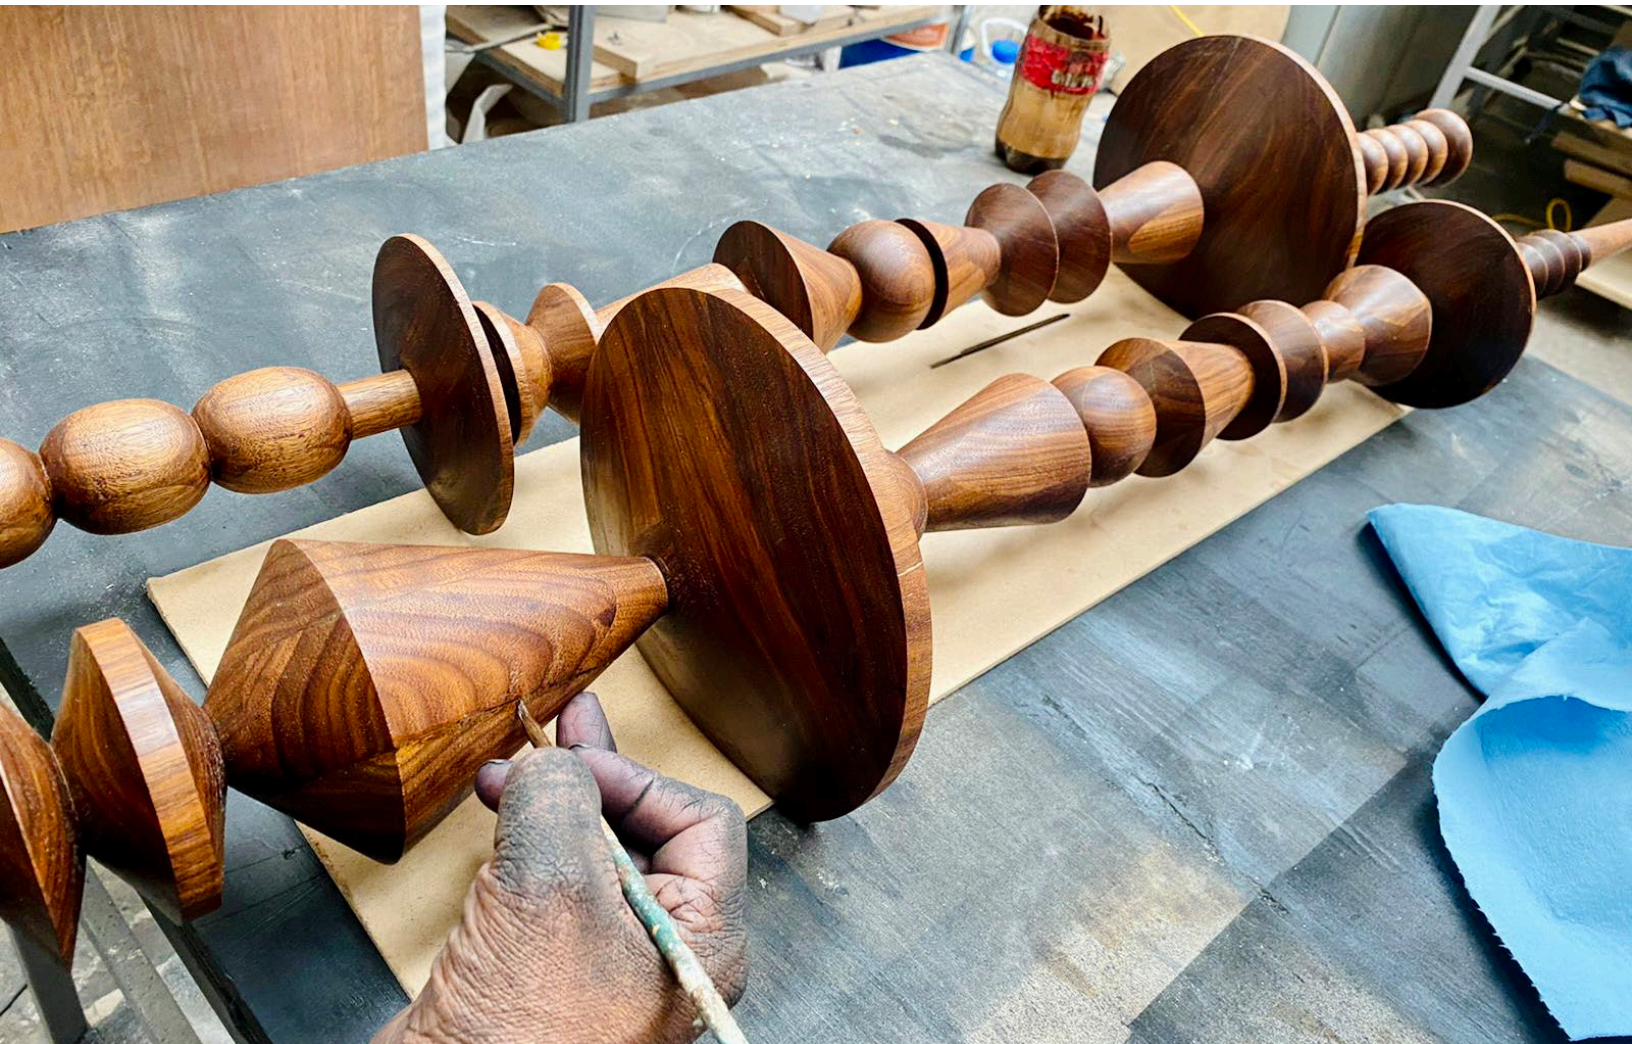

MANOS MOLINILLO, 2020

En colaboración con ADHOC
Bronce & Madera de maple.

30 cm x 30 cm x 120 cm

$ 160,000 MXN

XMAS SALE: $ 135,000 MXN