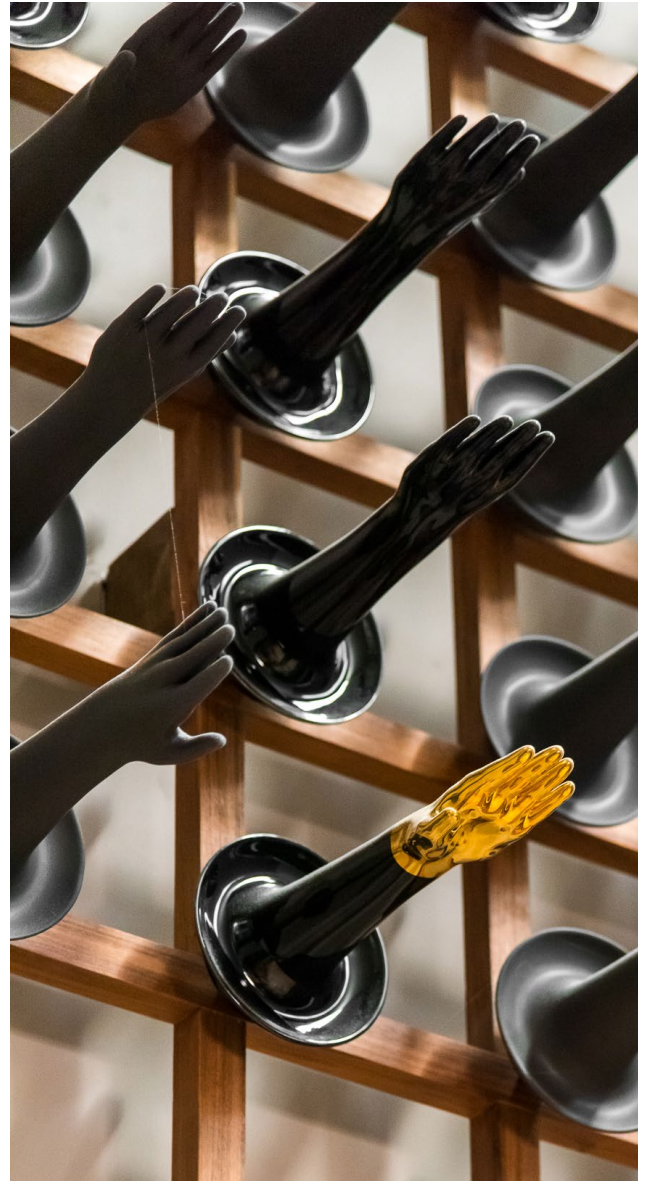

45 cm x 45 cm x 4 cm

\$14,000 MXN **XMAS SALE: \$ 9,500 MXN**

77 MANOS, 2023
Cerámica y oro sobre tzalám

250 cm X 160 cm X 35 cm

\$ 406,000 MXN **XMAS SALE: \$ 240,000 MXN**

** El precio de esta instalación puede variar dependiendo del tamaño, el tipo de base y el número de manos con oro y sin oro*