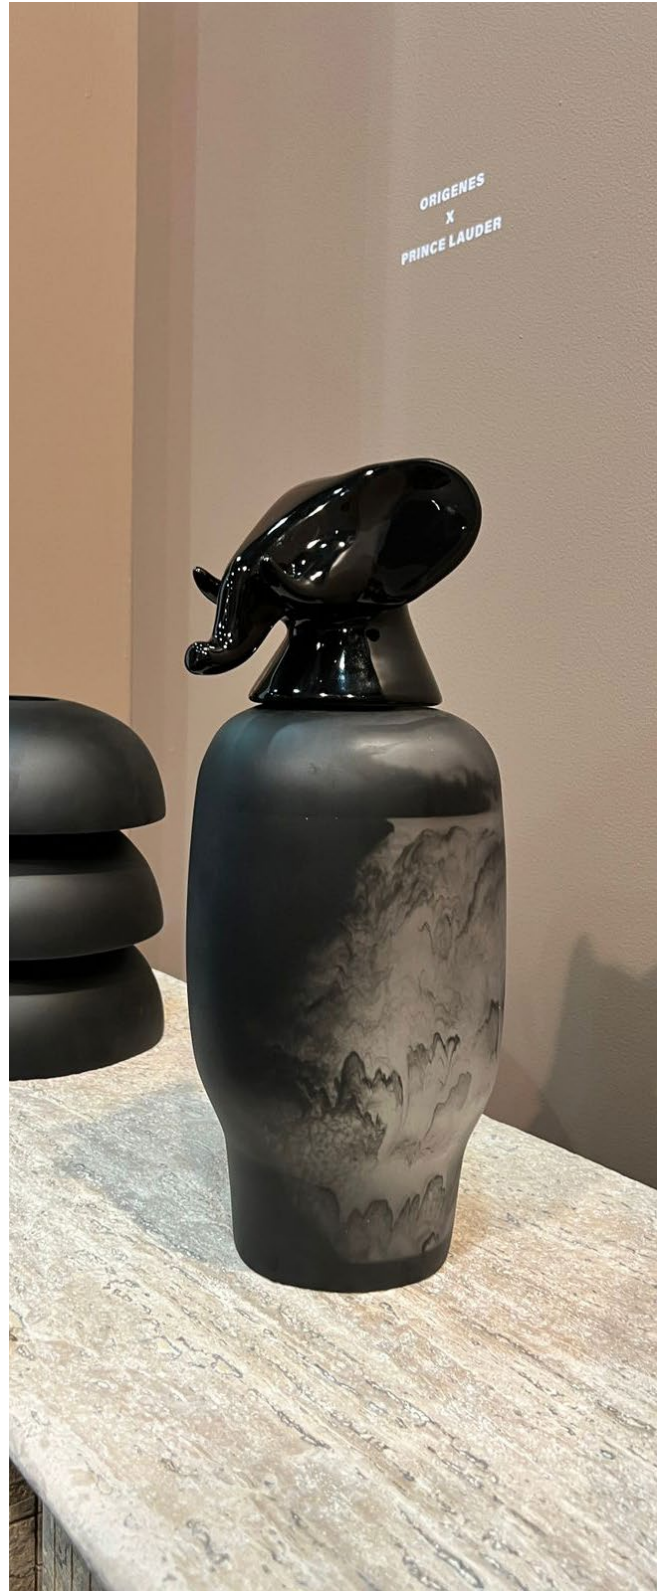

mano cerámica \$ 4,000 MXN **XMAS SALE: \$ 2,900 MXN**
mano cerámica & Oro \$ 12,500 MXN **XMAS SALE: \$ 8,500 MXN**

CANOPIC JAR, 2022
Cerámica & Piedra Volcánica

30 cm x 12 cm x 12 cm

\$ 22,000 MXN

XMAS SALE: \$ 14,500 MXN